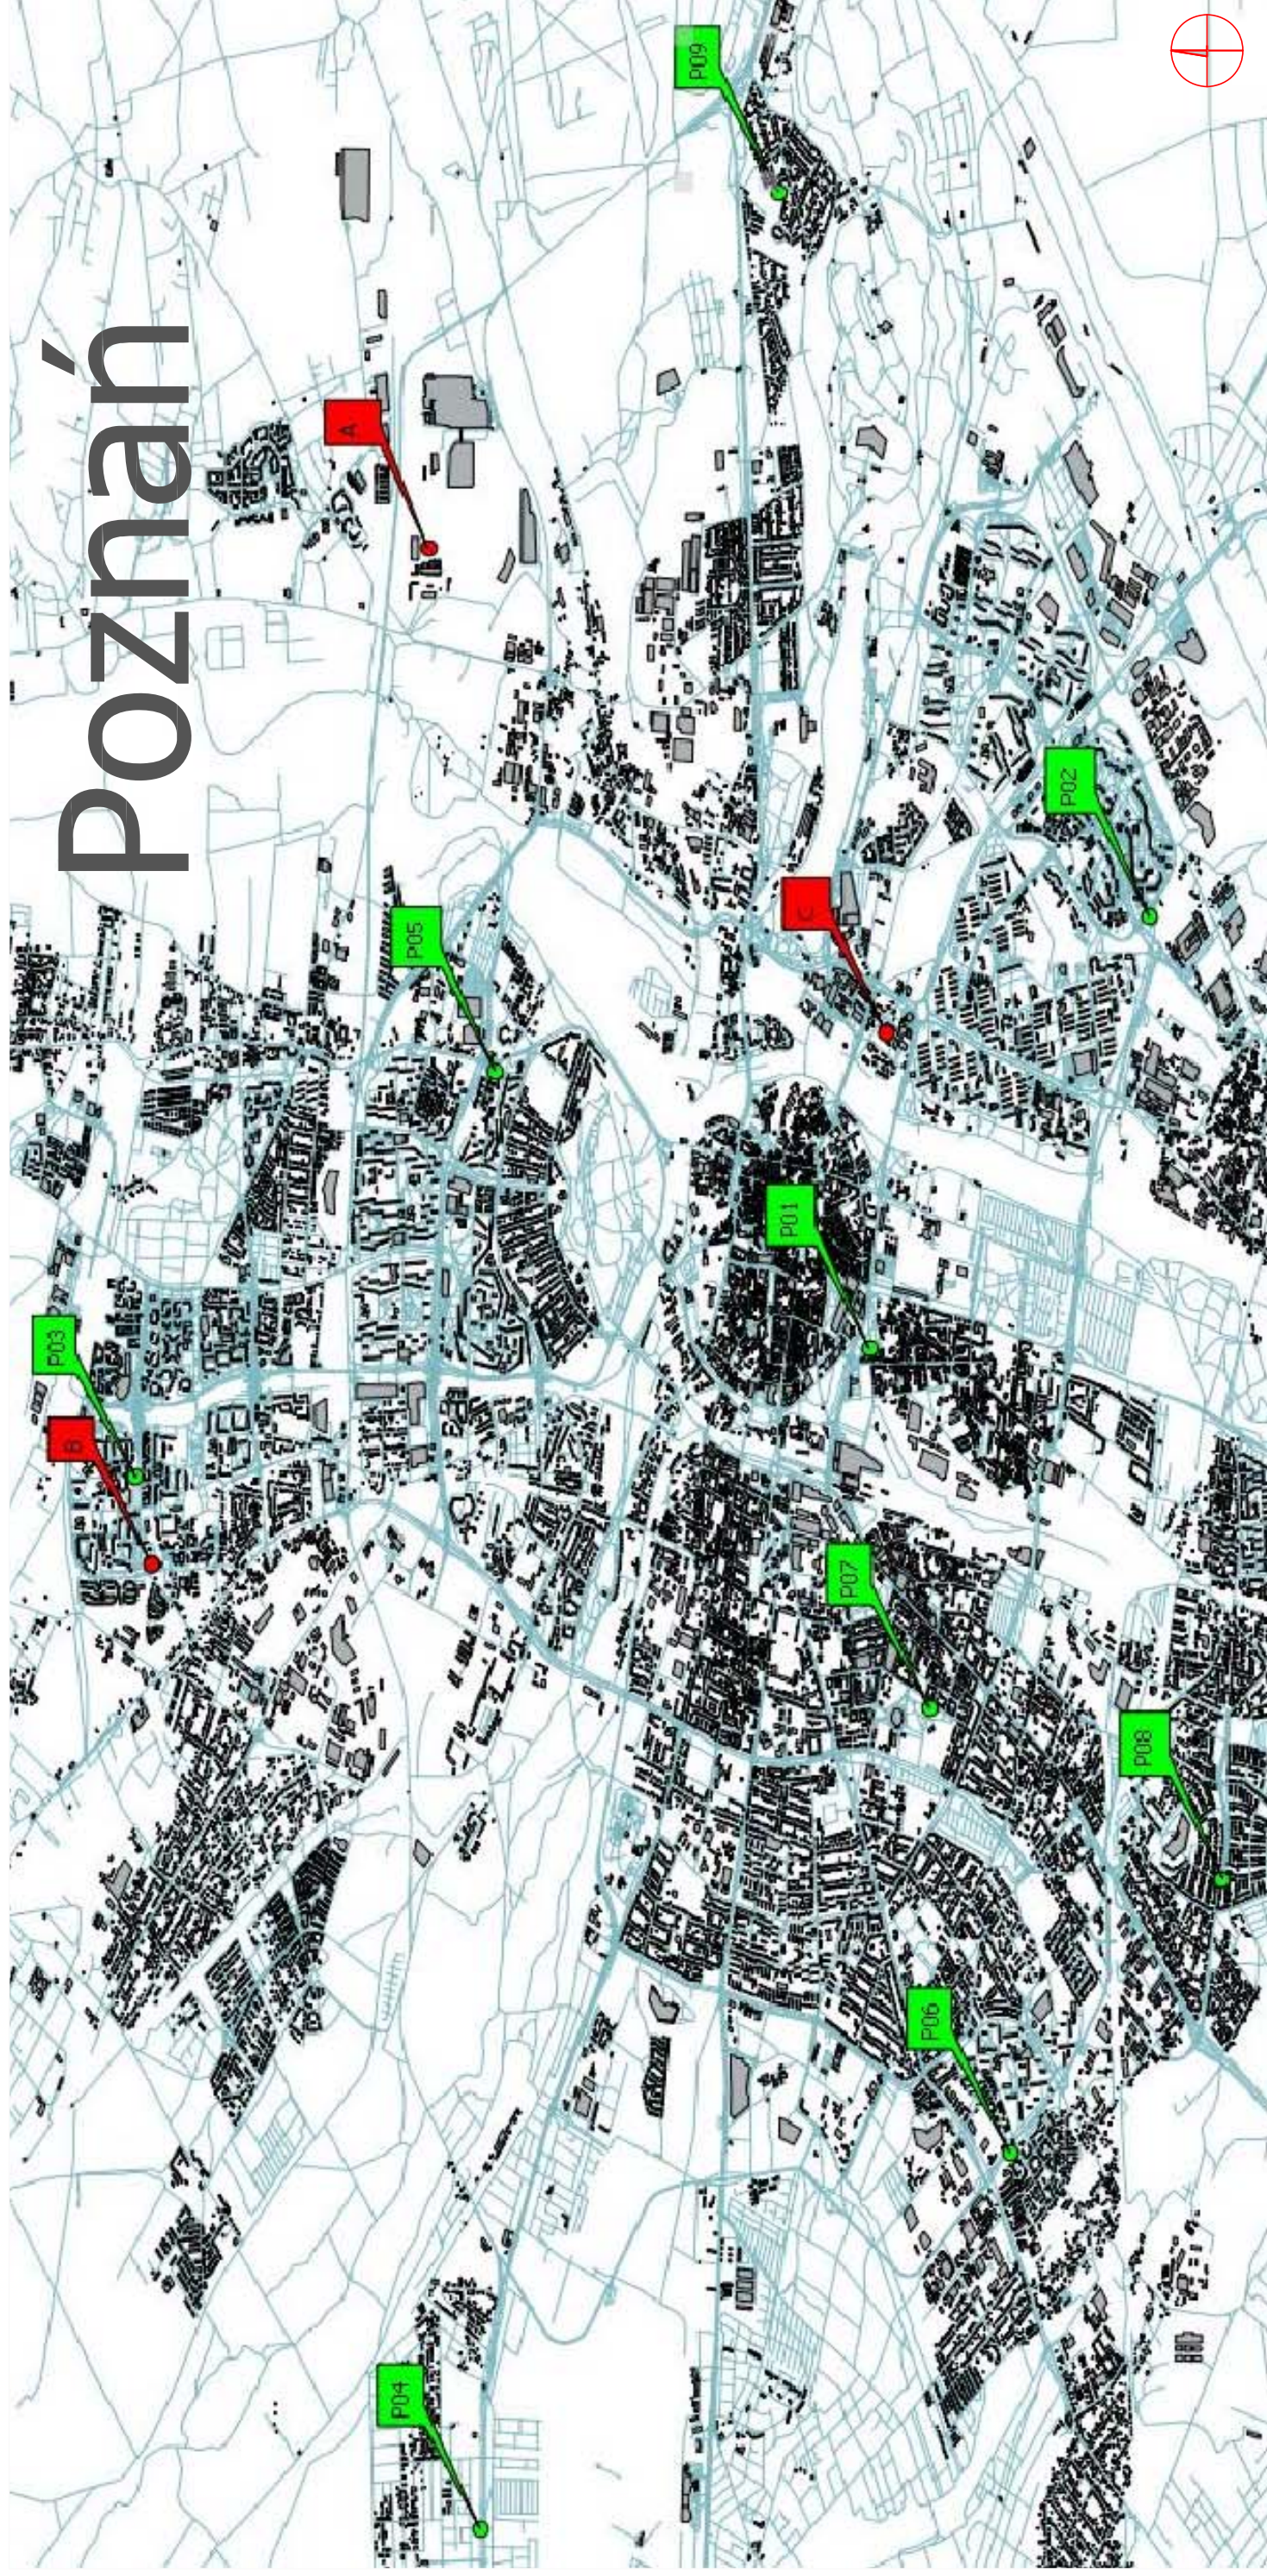

POZNAŃ

LEGENDA:

- Źródło promieniowania
- Punkt pomiarowy

ERGON Szymański i Synowie Sp. z o. o.
LABORATORIUM BADAŃ STANU ŚRODOWISKA AB477

Mapa Poznania

Wykonał: Przemysław Tabor

Załącznik do raportu zbiorczego za lata 2014 i 2015

Sprawdził: dr Jan A. Szymański

Skala 1:60000